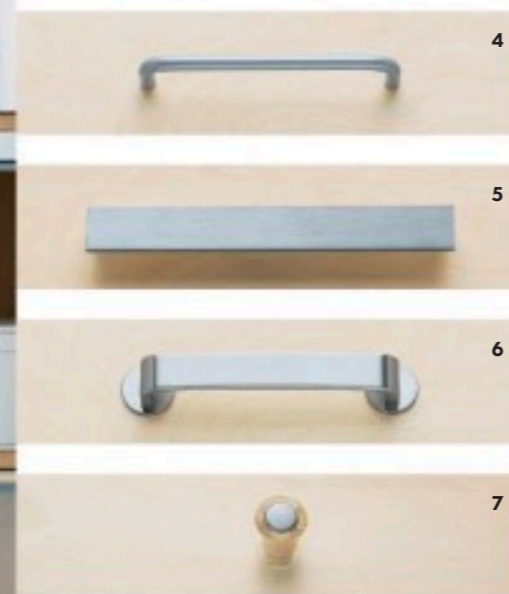

Alla delar i **EFFEKTIV** och **GALANT** testas hårt för att klara internationella krav på säkerhet och tålighet, och de är godkända som professionella kontorsmöbler. Vid en av testerna dras lådan ut 50 000 gånger. Det motsvarar 10 gånger om dan i 13 år. Stackars låda!

EFFEKTIV – superflexibel superförvaring.

Välj vilken storlek du vill ha, yta, dörr... ja nu kan du dessutom välja vilket handtag du vill. Med **EFFEKTIV** kan du i stort sett få vilken förvaringslösning du vill till kontoret. Snygg, tålig med bra kvalitet och lätt att koordinera med **GALANT** arbetsbord.

1. **1. EFFEKTIV förvaringskombination 4775:-/st** i klarlackad björkfanér/vitlack/aluminium/härdat glas. B85×D43, H214cm. ☎ 498.360.46
2. **2. SUMMERA hängmapp 99:-/16st** i propenplast. Blandade färger. ☎ 100.647.08 **EFFEKTIV** Se s. 346.
3. **3. EFFEKTIV förvaringskombination på hjul 1425:-/st** i klarlackad björkfanér/vitlack med bottenplatta i folie och plast. B85×D43, H94cm. ☎ 898.376.90
4. **4. KOSING handtag 15:-/6st** i stål. L128mm. ☎ 200.512.01
5. **5. BITNIK handtag 39:-/2st** i aluminium. L190mm. ☎ 800.571.39
6. **6. VÄRDE handtag 39:-/2st** som är förnicklade. Hållavstånd 128mm. ☎ 267.042.00
7. **7. DRAG knapp 19:-/2st** i akrylplast/zink. Ø24mm. ☎ 701.023.78
8. **8. EFFEKTIV hurts med 3 lådor 1195:-** i klarlackad björkfanér. B44×D66, H58cm. ☎ 200.438.95 Lås och nycklar säljs separat.

Bläddra till **s. 346** så ser du **EFFEKTIV** köphjälp.